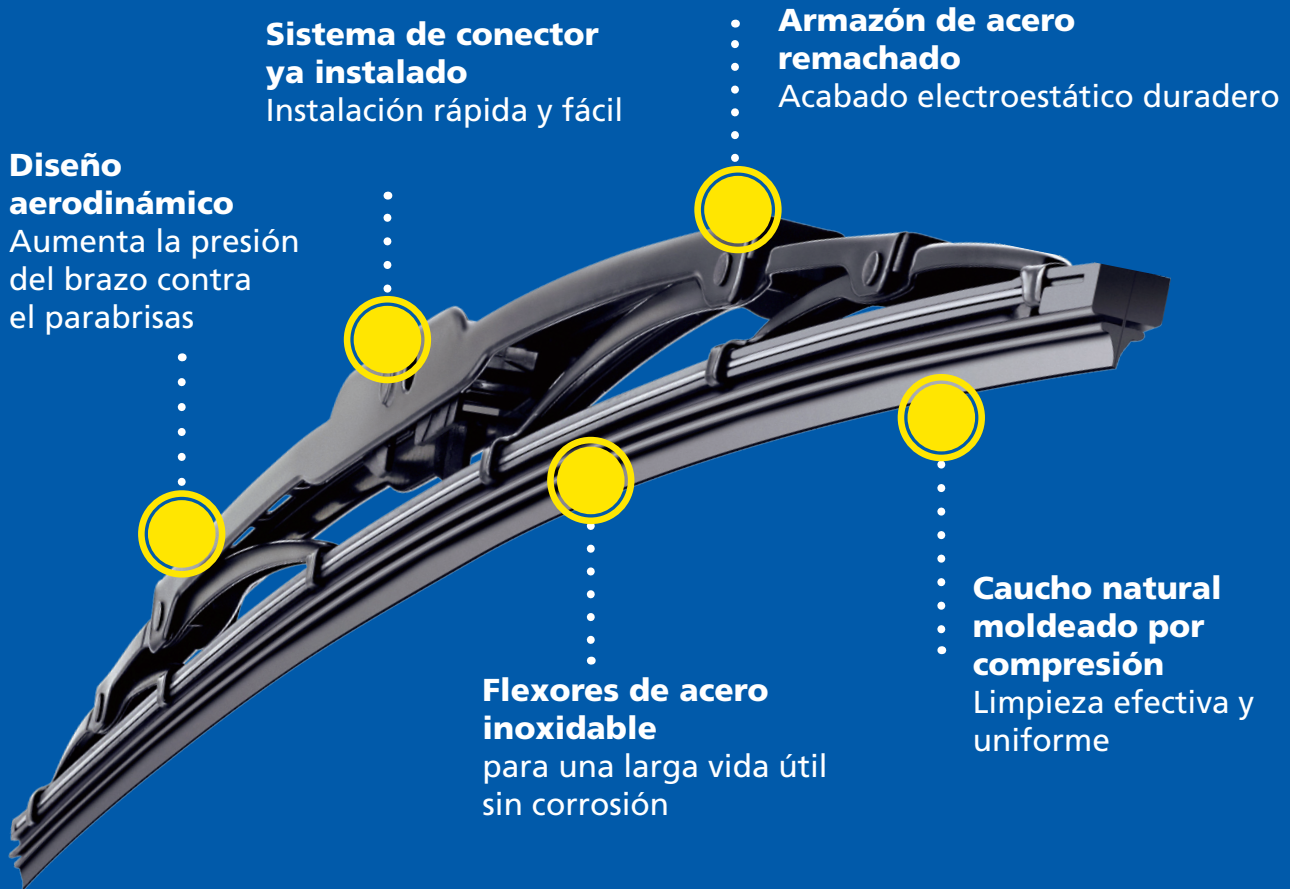

Michelin® RainForce™ Obtenga una vision clara del camino adelante.

Michelin RainForce™ Escobilla Limpiaparabrisas

Las escobillas convencionales RainForce™ son la solución de reemplazo de escobillas ideal, pues ofrecen un excelente rendimiento en todo tipo de clima, ya sea con lluvia, hielo o nieve.

CARACTERÍSTICAS DE LA ESCOBILLA

- Diseño remachado y aeroventilado con varios puntos de presión que permite que las escobillas funcionen sin dejar vetas
- Caucho natural moldeado por compresión para garantizar el funcionamiento fluido y silencioso de las escobillas

INSTALACIÓN FÁCIL Y RÁPIDA

- Puede instalarlas fácil y rápidamente en minutos mediante el sistema conector EZ LOK™
- Compatibles con el 100% de las aplicaciones tradicionales*
- Hay videos de instalación paso a paso disponibles

*Gancho de 9 x 3 y 9 x 4, pasador de ¼", pasador de 3/16", varilla telescópica de 7 mm

Michelin® RainForce™

Obtenga una vision clara del camino adelante.

Diseño aerodinámico
Aumenta la presión del brazo contra el parabrisas