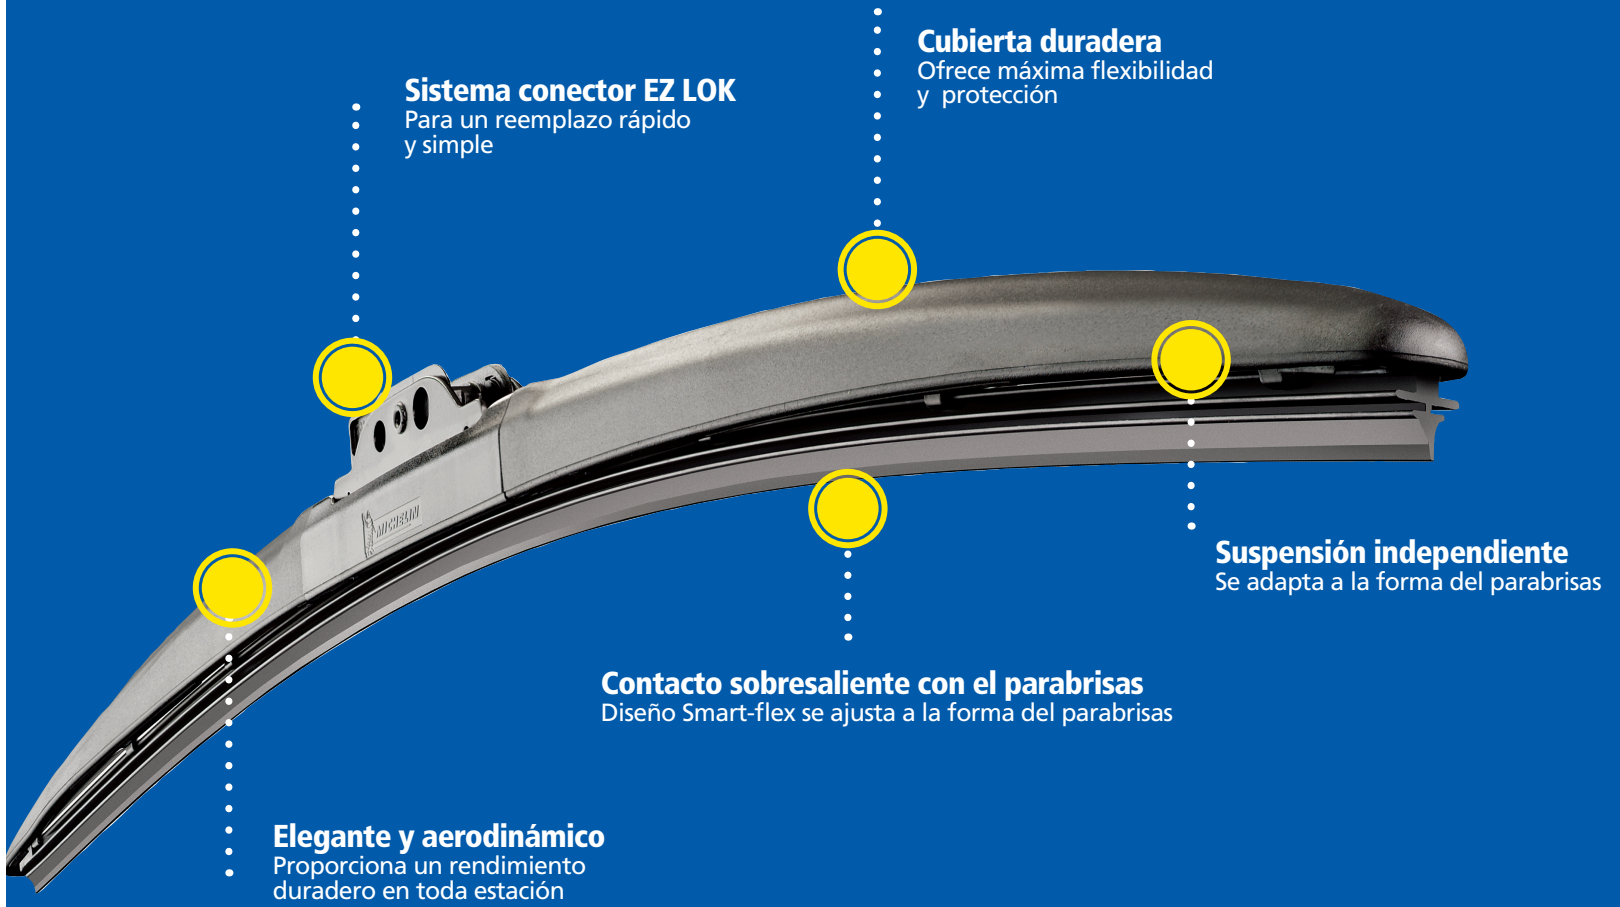

## Hay muchas ventajas con el diseño híbrido

- Estilo aerodinámico y funcional
- Construcción más robusta para más vida
- Mejor conformidad a la superficie del cristal para mejor visión y seguridad en todas las condiciones
- Conector Pre-Instalado para aplicaciones en un 90% de automóviles, pickups, and 4X4's
- Fácil para instalar

\*Según estudio de consumidores: Los Limpiaparabrisas STEALTH han sido la "Primera Selección" en la Innovación, Diseño, y Seguridad.

# LIMPIAPARABRISAS STEALTH\*

Con mejor conformidad (o contacto) al cristal resulta en mejor rendimiento, mejor visión, y seguridad.

**Sistema conector EZ LOK**  
Para un reemplazo rápido y simple

**Cubierta duradera**  
Ofrece máxima flexibilidad y protección

**Suspensión independiente**  
Se adapta a la forma del parabrisas

**Contacto sobresaliente con el parabrisas**  
Diseño Smart-flex se ajusta a la forma del parabrisas

**Elegante y aerodinámico**  
Proporciona un rendimiento duradero en toda estación